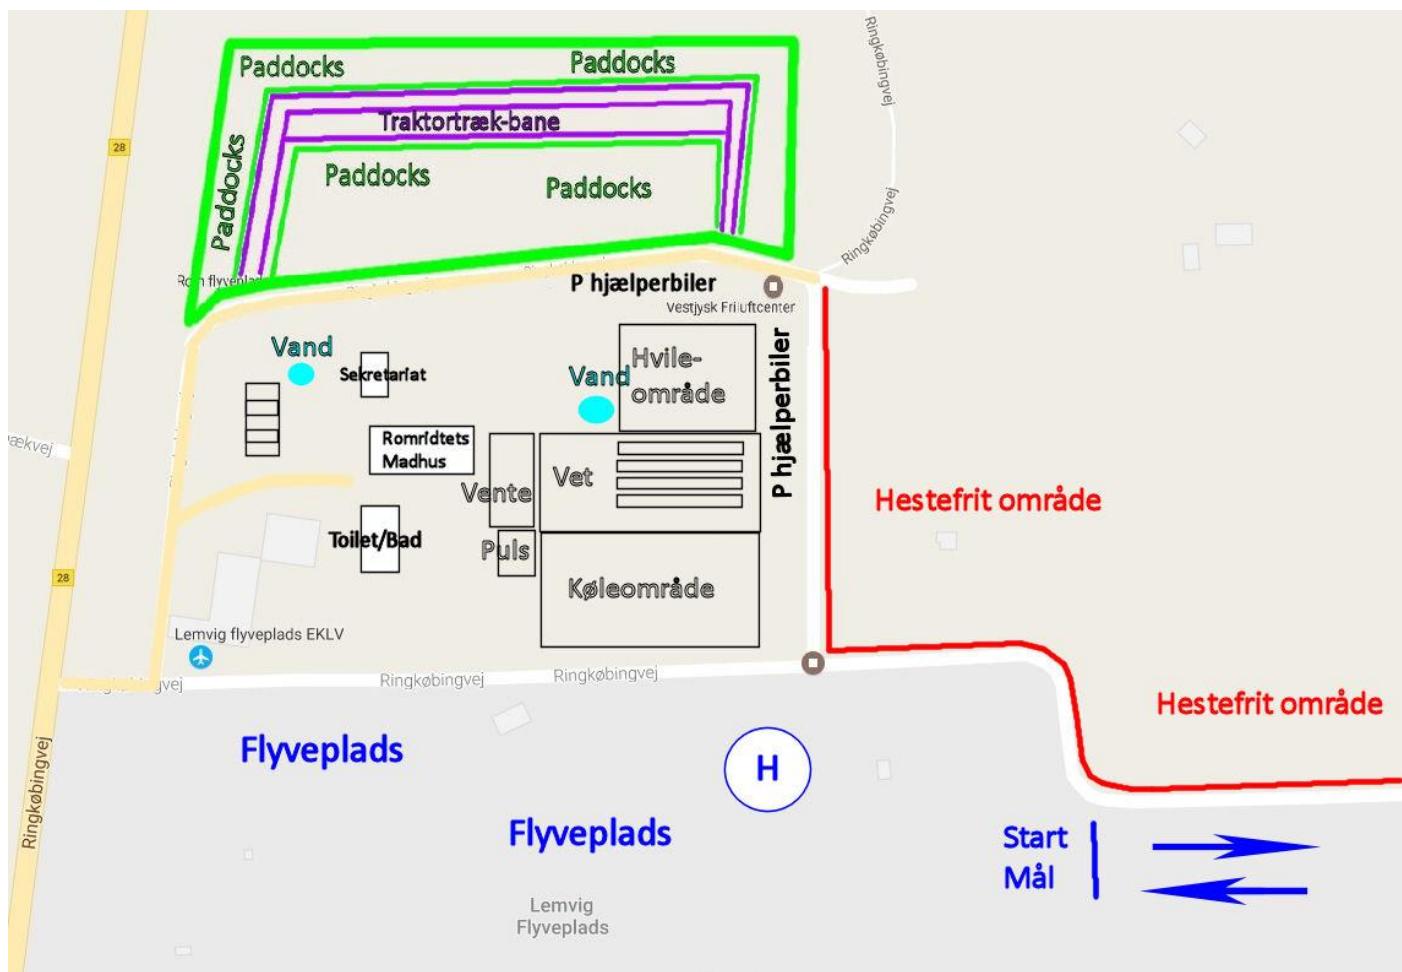

Oversigt over stævnepladsen: